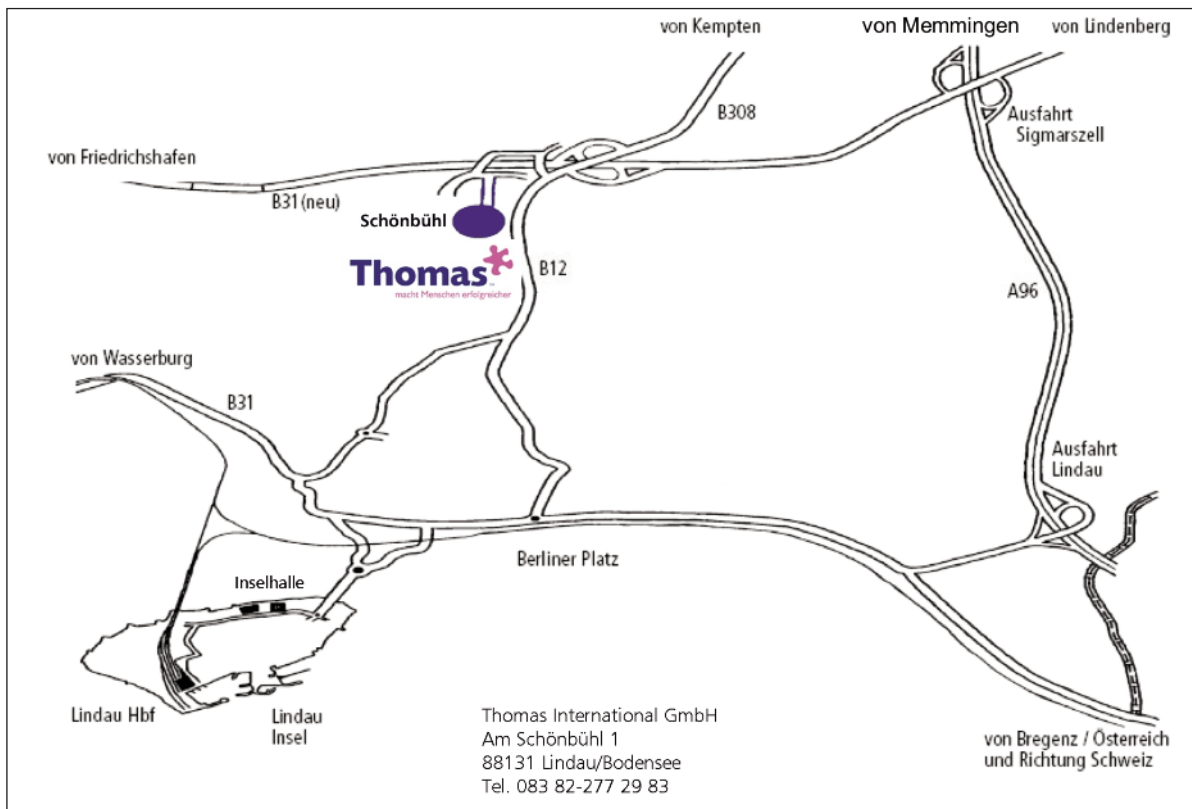

So finden Sie zu uns

Anreise über die A96 von Norden (München, Stuttgart, Memmingen)

Verlassen Sie die Autobahn A96 über die Ausfahrt Nr. 3 Sigmarszell, und biegen Sie nach rechts ab auf die B31 Richtung Friedrichshafen. Dann die erste Ausfahrt Lindau nehmen und an der Einmündung rechts abbiegen. Am Kreisverkehr die erste Ausfahrt Niederhaus/Schönbühl nehmen. Nach der Brücke links Richtung Golfplatz und dann wieder links den Schildern "Schönbühl" folgen. Unsere Firmenparkplätze finden Sie vorne links.

Anreise aus Österreich und der Schweiz

Verlassen Sie die Autobahn A96 über die Ausfahrt Nr. 3, und biegen Sie nach links ab auf die B31 Richtung Friedrichshafen. Dann die zweite Ausfahrt (Lindau) nehmen und an der Einmündung rechts abbiegen. Am Kreisverkehr die erste Ausfahrt Niederhaus/Schönbühl nehmen. Nach der Brücke links Richtung Golfplatz und dann wieder links den Schildern "Schönbühl" folgen. Unsere Firmenparkplätze finden Sie vorne links.

Anreise von Westen über die B31

Verlassen Sie die B31 an der Ausfahrt Lindau. Am neuen Kreisverkehr die zweite Ausfahrt Niederhaus/Golfplatz nehmen. Nach der Brücke links Richtung Golfplatz und dann wieder links den Schildern "Schönbühl" folgen. Unsere Firmenparkplätze finden Sie vorne links.

Anreise mit öffentlichen Verkehrsmitteln (auch Flughafen Friedrichshafen)

Ankunft im Hauptbahnhof Lindau/Insel. Vom Bahnhofsvorplatz mit Stadtbus-Linie 1 oder 2 zum ZUP (Zentraler Umsteigepunkt), dort umsteigen in die Linie 4 Richtung Niederhaus bis Haltestelle "Schönbühl". Folgen Sie dem Straßenverlauf bzw. der Beschilderung Golfplatz/Schönbühl.