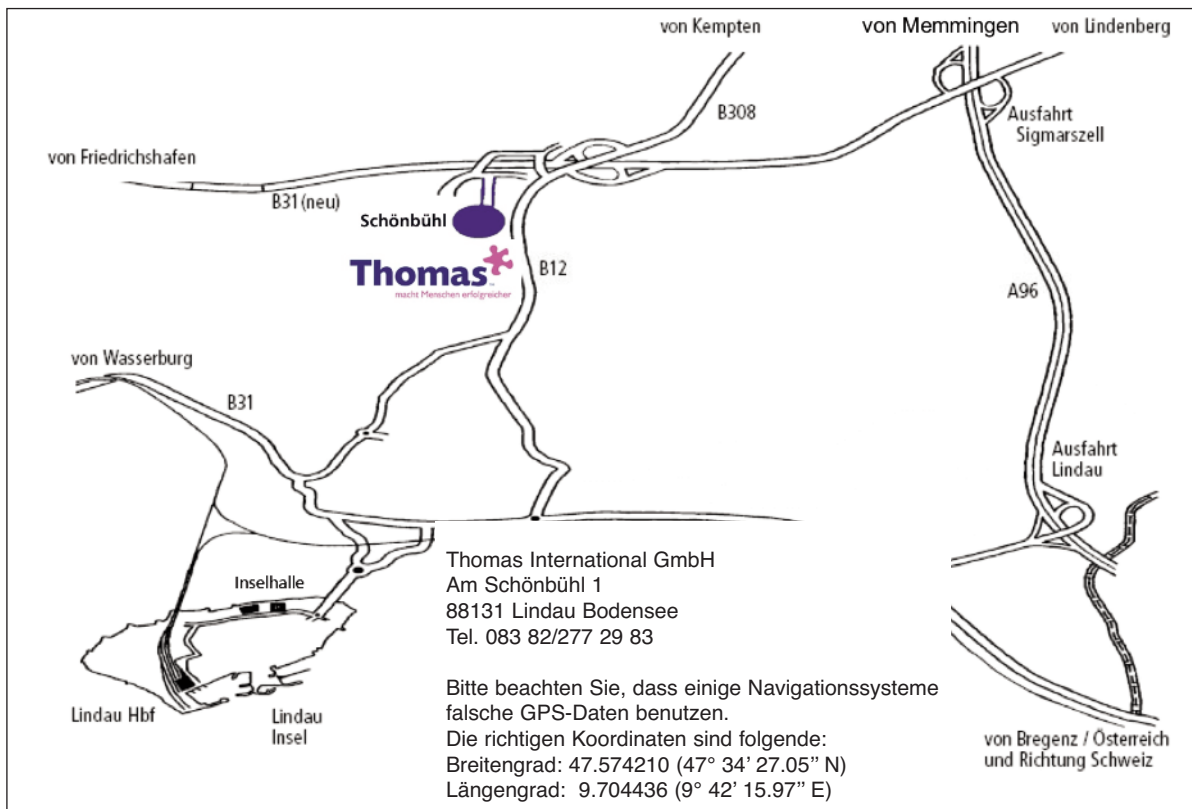

## So finden Sie zu uns

**Anreise über die A96 von Norden (München, Stuttgart, Memmingen)**

Verlassen Sie die Autobahn A96 über die Ausfahrt Nr. 3 Sigmarszell, und biegen Sie nach rechts ab auf die B31 Richtung Friedrichshafen. Dann die erste Ausfahrt Lindau nehmen und an der Einmündung rechts abbiegen. Am Kreisverkehr die erste Ausfahrt Niederhaus/Schönbühl nehmen. Nach der Brücke links Richtung Golfplatz und dann wieder links den Schildern "Schönbühl" folgen. Unsere Firmenparkplätze finden Sie vorne links.

**Anreise aus Österreich und der Schweiz**

Verlassen Sie die Autobahn A96 über die Ausfahrt Nr. 3, und biegen Sie nach links ab auf die B31 Richtung Friedrichshafen. Dann die zweite Ausfahrt (Lindau) nehmen und an der Einmündung rechts abbiegen. Am Kreisverkehr die erste Ausfahrt Niederhaus/Schönbühl nehmen. Nach der Brücke links Richtung Golfplatz und dann wieder links den Schildern "Schönbühl" folgen. Unsere Firmenparkplätze finden Sie vorne links.

**Anreise von Westen über die B31**

Verlassen Sie die B31 an der Ausfahrt Lindau. Am neuen Kreisverkehr die zweite Ausfahrt Niederhaus/Golfplatz nehmen. Nach der Brücke links Richtung Golfplatz und dann wieder links den Schildern "Schönbühl" folgen. Unsere Firmenparkplätze finden Sie vorne links.

**Anreise mit öffentlichen Verkehrsmitteln (auch Flughafen Friedrichshafen)**

Ankunft im Hauptbahnhof Lindau/Insel. Vom Bahnhofsvorplatz mit Stadtbus-Linie 1 oder 2 zum ZUP (Zentraler Umsteigepunkt), dort umsteigen in die Linie 4 Richtung Niederhaus bis Haltestelle "Schönbühl". Folgen Sie dem Straßenverlauf bzw. der Beschilderung Golfplatz/Schönbühl.